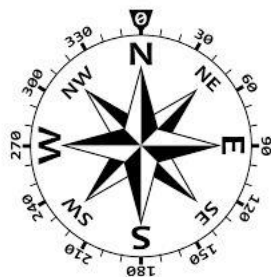

Compétition ARDF

Amateur Radio Direction Finding / radio-goniométrie (chasse aux renards) / Amateurfunkpeilsport (Fuchsjagd)

**Radioamateurs
du Luxembourg**
Luxembourg Amateur Radio Society
Founding Member of the IARU

Le but de la compétition est de découvrir dans les meilleurs délais 5 balises (émetteurs radio de faible puissance) à l'aide d'un récepteur et d'une antenne de réception directive, en utilisant carte, boussole et principes mathématiques de triangulation, en respectant les caractéristiques physiques des ondes radioélectriques. L'épreuve se déroule dans un rythme sportif à pied et dans le strict respect de la nature.